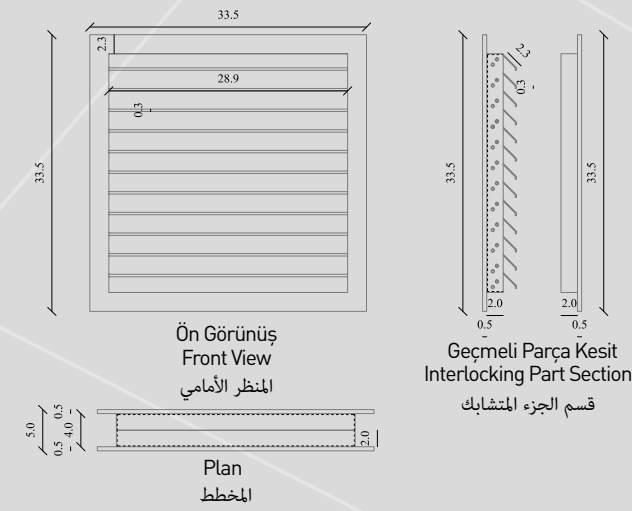

Hava Damperi Menfezi / Air Damper Grille

منفذ مثبت الهواء

Ön Görünüş
Front View
المنظر الأمامي

Gecmeli Parça Kesit
Interlocking Part Section
قسم الجزء المتشابك

Plan
المخطط

Kapı Transfer Menfezi / Door Transfer Grille

منفذ هواء للباب