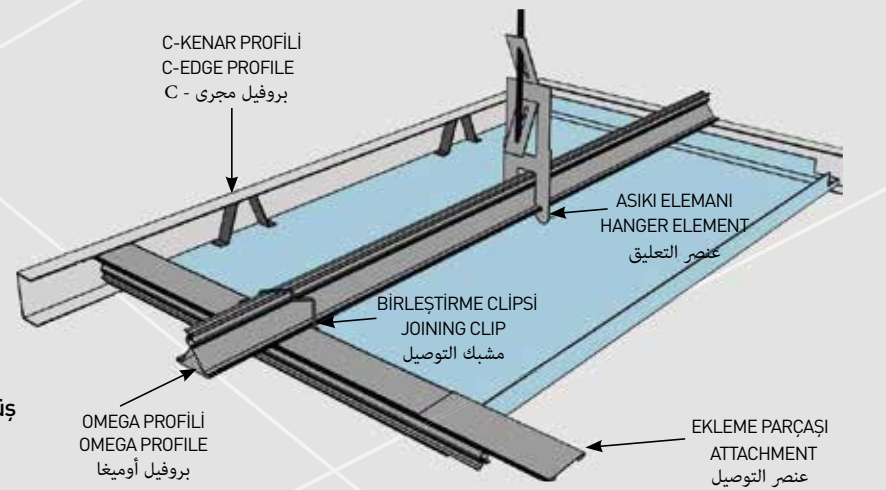

Clip-In 60x60 Plaka (Düz)
Clip-In 60x60 Plate (Flat)
حامل مخفي (Clip-In)
لوحات ٠٦X٠٦ (سادة)

سقف بحامل مخفي (Clip-In)

Metal Clip-In Ceiling / Metal Clip-In Tavan

سقف معدني بحامل مخفي (Clip-In) مزخرف بنمط الورقة

Metal Yaprak Desenli Clip-In Tavan Metal Leaf Pattern Clip-In Ceiling

Clip-In 60x60 Plaka (Desenli)
Clip-In 60x60 Plate (Patterned)
ضغط في
ألواح 0.6 x 0.6 (منقوشة)

Clip-In 60x60 Plaka (Desenli) Açık Görünüş
Clip-In 60x60 Plate (Patterned) Open View
الضغط
لوحة 0.6 x 0.6 (بنمط) منظر مفتوح