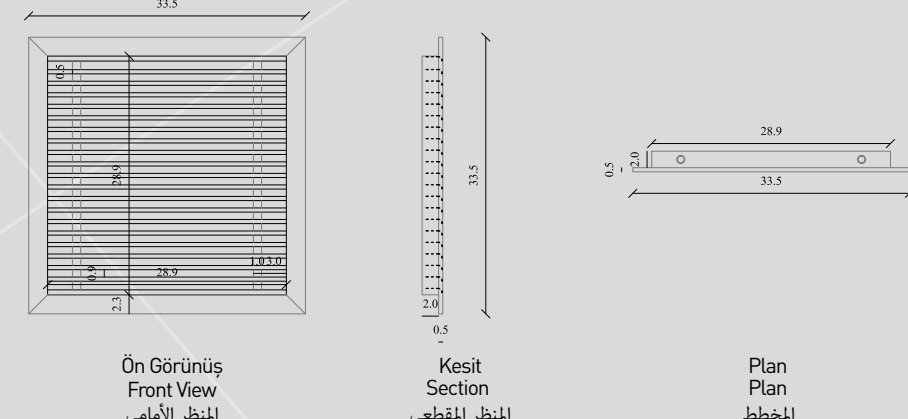

منفذ حمامات - مراحيض متحرك

Kapalı Durum / Closed State
وضع الإغلاق

Açık Durum / Open State
وضع القتح

Kesit
Section
المنظر المقطعي

Kare Petek Sabit Menfez / Egg Crate Fixed Grille

منفذ شفط هواء مربع

الرسومات الفنية لمنافذ التهوية

Ön Görünüş
Front View
المنظر الأمامي

Kesit
Section
المنظر المقطعي

Plan
Plan
المخطط

Lineer Menfez / Linear Grille

منفذ خطي

Ön Görünüş
Front View
المنظر الأمامي

Kesit
Section
المنظر المقطعي

Plan
Plan
المخطط