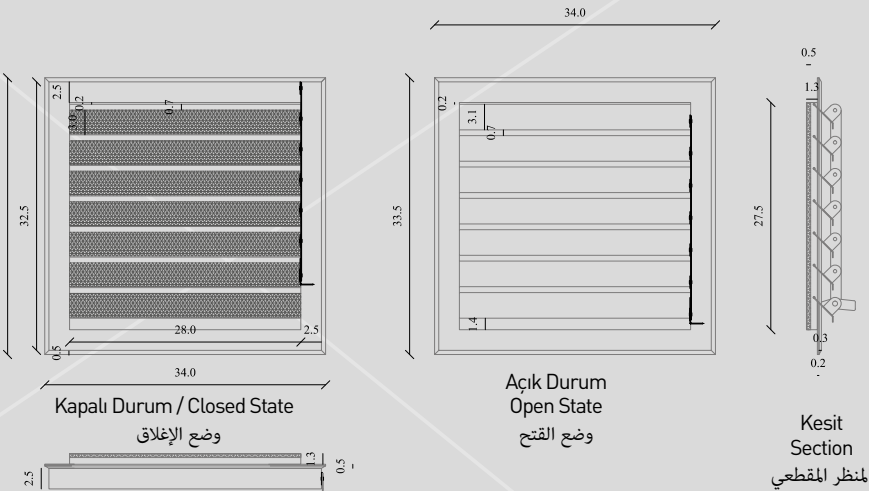

Alçıpan Müdahale Kapak / ALÇ 01
Drywall Intervention Cover ALÇ 01
ALÇ 01 غطاء تدخل لألواح الجبس

Menfez Teknik Çizimler / Grille Technical Drawings

Ön Görünüş
Front View
المنظر الأمامي

Kesit
Section
المنظر المقطعي

Plan
Plan
المخطط

Kare Anemostad Menfezi / Square Diffuser Grille

منفذ شفط هواء مربع

Kapalı Durum / Closed State
وضع الإغلاق

Açık Durum / Open State
وضع القتح

Kesit
Section
المنظر المقطعي

Plan
المخطط

Hareketli Banyo-WC Menfez / Movable Bathroom-WC Grille