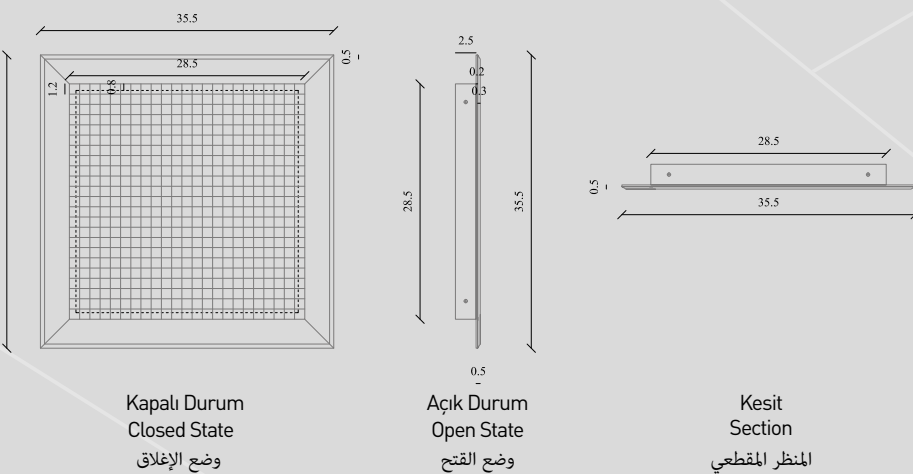

Plan
Plan
المخطط

Kare Anemostad Menfezi / Square Diffuser Grille

منفذ شفط هواء مربع

Kapalı Durum / Closed State
وضع الإغلاق

Açık Durum / Open State
وضع القتح

Kesit
Section
المنظر المقطعي

Plan
المخطط

Hareketli Banyo-WC Menfez / Movable Bathroom-WC Grille

منفذ حمامات - مراحيض متحرك

Kapalı Durum / Closed State
وضع الإغلاق

Açık Durum / Open State
وضع القتح

Kesit
Section
المنظر المقطعي

Kare Petek Sabit Menfez / Egg Crate Fixed Grille

منفذ شفط هواء مربع

الرسومات الفنية لمنافذ التهوية