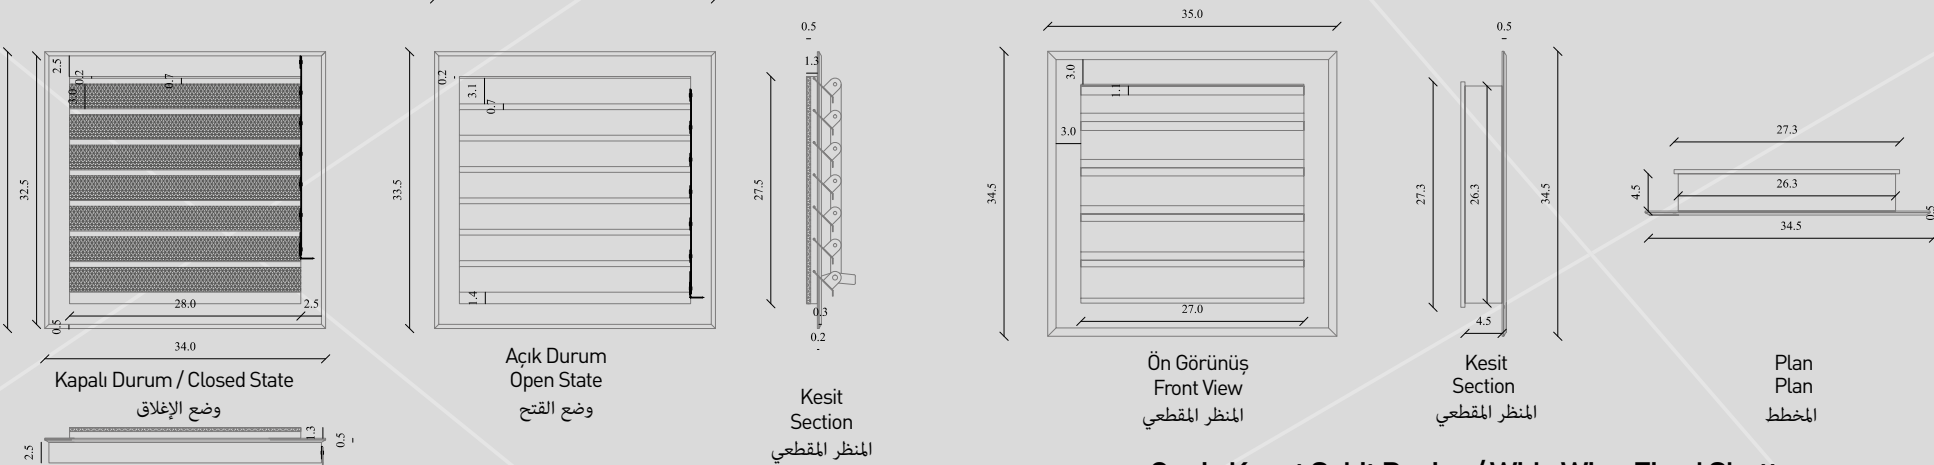

منفذ حمامات - مراحيض متحرك

Kapalı Durum / Closed State
وضع الإغلاق

Açık Durum / Open State
وضع القتح

Kesit
Section
المنظر المقطعي

Kare Petek Sabit Menfez / Egg Crate Fixed Grille

منفذ شفط هواء مربع

الرسومات الفنية لمنافذ التهوية

Ön Görünüş
Front View
المنظر الأمامي

Kesit
Section
المنظر المقطعي

Plan
Plan
المخطط

Lineer Menfez / Linear Grille

منفذ خطي

Ön Görünüş
Front View
المنظر الأمامي

Kesit
Section
المنظر المقطعي

Plan
Plan
المخطط