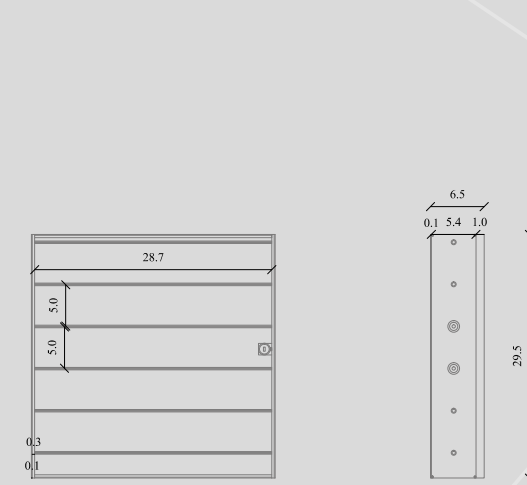

الرسومات الفنية لمنافذ التهوية

Ön Görünüş
Front View
المنظر الأمامي

Kesit
Section
المنظر المقطعي

Plan
Plan
المخطط